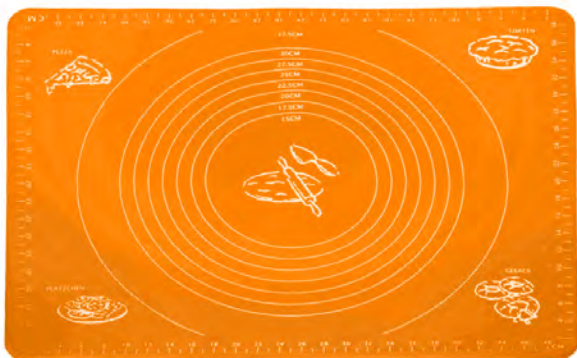

Mantel para horno en silicona con regla de medidas

42 x 28 cm

SG1714

Mantel de Silicona

28,5 x 24,5cm

SG1715

Mantel de silicona con regla de medidas

48 x 38 cm

SG1730

Mantel de silicona anti-adherente, con reglas y diámetros

49 x 39 cm

SGT030

Espátula flexible de silicona y mango abs/lengua doble.

28 x 5 cm

SGT031

Espátula flexible de silicona y mango abs/lengua sencilla