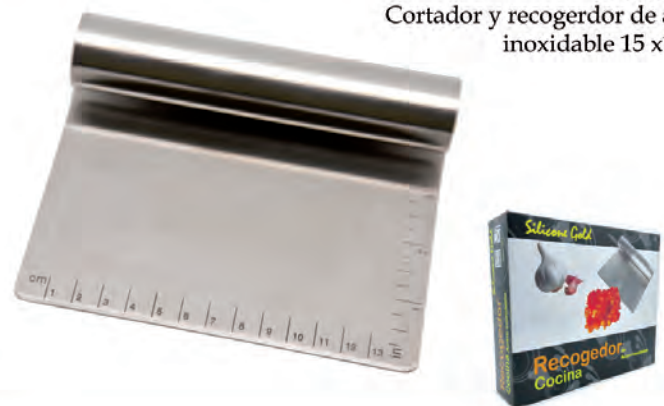

SG3049/4
Cortador y recogedor de acero
inoxidable 15 x12,cm